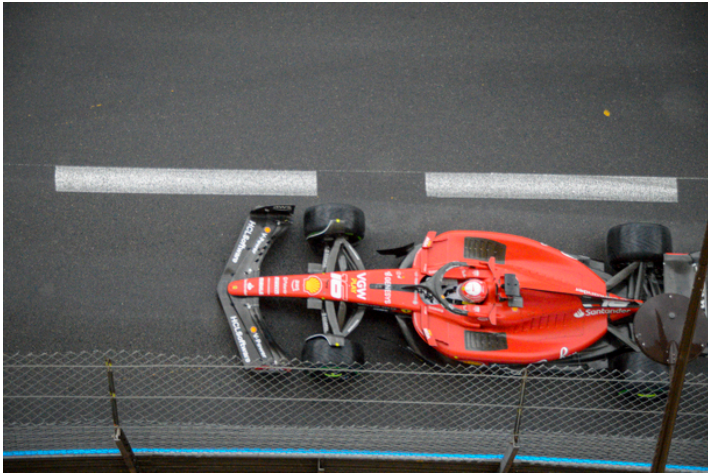

Terrasse Grand Prix F1 2024