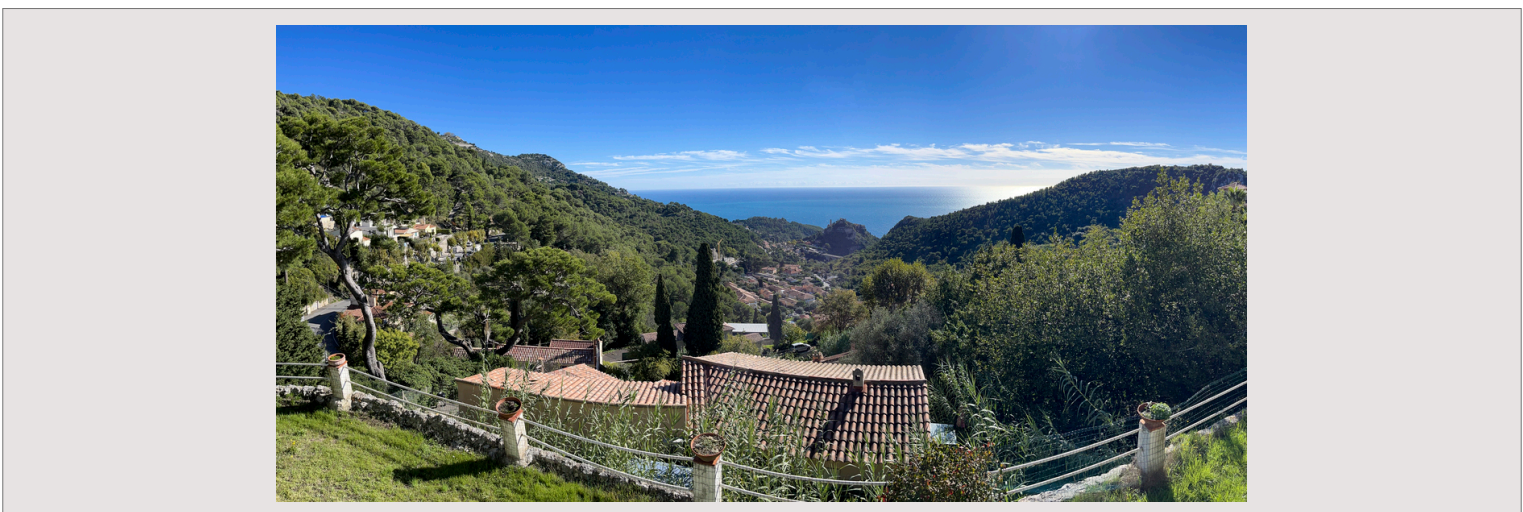

OPPORTUNITÉ - EZE VILLAGE - VILLA AVEC VUE PANORAMIQUE