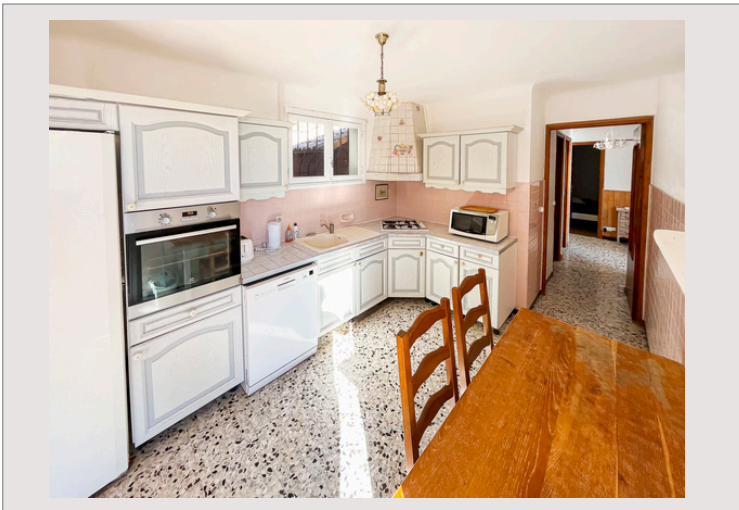

OPPORTUNITÉ - EZE VILLAGE - VILLA AVEC VUE PANORAMIQUE